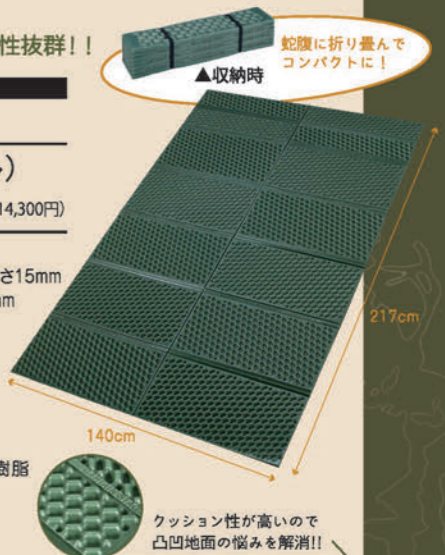

表面を波形にすることにより、
凹部に暖かい空気の層ができ、保温性抜群!!

L24-03
UB-3001
EVAフォームマット(ダブル)
本体価格 **13,000円** (税込14,300円)

入数 5
商品サイズ (使用時)約W1400×長さ2170×厚さ15mm
(収納時)約W700×D130×H390mm
商品重量 約1kg
個装サイズ 約W700×D130×H390mm
個装重量 約1.2kg
カートンサイズ 約W740×D450×H650mm
カートン重量 約6.8kg
セット内容 マット、バンド
材質 マット:発泡ポリエチレン、EVA樹脂
バンド:合成ゴム
生産国 韓国
JAN 4560464230345