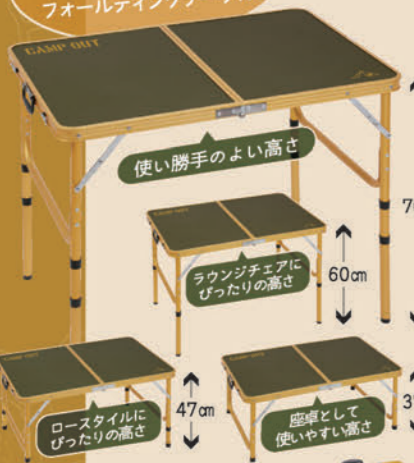

使い勝手のよい高さ
ラウンジチェアに
ぴったりの高さ
ロースタイルに
ぴったりの高さ
座卓として
使いやすい高さ
簡単な
ワンタッチジョイント式
持ち運びに便利な取っ手付 収納時▲

焚き火に最適な二人掛けロースタイルベンチ。
持ち運びに便利な折りたたみ式。

L23-02
UC-1804
キャンプアウト アルミ背付ベンチ
本体価格 **9,200円** (税込10,120円)

入数 4
商品サイズ (使用時)約W1040×D560×H665mm
(収納時)約1040×640×厚さ85mm
商品重量 約3.8kg
個装サイズ 約W1040×D640×H85mm
個装重量 約3.8kg
カートンサイズ 約W1060×D360×H660mm
カートン重量 約17.6kg
材質 構造部材:アルミニウム合金(エポキシ樹脂塗装)、
張り材:ポリエステル、ひじ掛け部:天然木
耐荷重 140kg(片側:70kg)
座面高 約285mm
生産国 中国
JAN 4560464272789