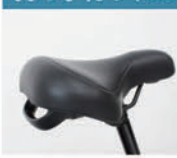

E-PARTON 電動アシスト三輪自転車

イーパートン

ELECTRIC ASSISTED BICYCLE

小柄な私の
ジャストパートナー
ひと回り小さい三輪自転車

ひと回り小さいサイズで安心感アップ!
両足が地面にしっかり着いて無理なく乗れます。

普通自転車として
公道を走れる!!

型式認定番号
TSマーク取得

バッテリー容量
5.8Ah
充電時間
約3時間30分

毎日、
簡単快適、
いい感じ

すべての大人に乗ってほしい
電動アシスト三輪自転車

嬉しい装備が満載の20インチ電動アシスト三輪自転車。
前後のカゴに荷物もたっぷり載せられます!!

NEW

普通自転車として
公道を走れる!!

型式認定番号
TSマーク取得

バッテリー容量
5.8Ah
充電時間
約3時間30分

ワンタッチコントローラー

- ▶電源スイッチ ON/OFF
- ▶LEDライトスイッチ ON/OFF
- ▶バッテリー残量のチェック
- ▶アシストの3モード切替 (低・中・高)

手元で
簡単に
操作できる!

LEDライト

持ち手付サドル

前カギ

ブラシレスモーター

速度を感知し、アシスト機能を制御。スピードが24km/hを超えると、アシストOFF!

リチウムイオンバッテリー

持ち運びもラクラク! 家庭用コンセントで充電できるので便利です。

フロントバスケット

OGKのワイドサイズバスケット採用で積載量も十分。樹脂製で劣化もしにくい!

スイング切替レバー

小回りが効くスイング機能を! 走行する際は、「走行時」に切り替えて使用して下さい。

ワンタッチコントローラー

- ▶電源スイッチ ON/OFF
- ▶LEDライトスイッチ ON/OFF
- ▶バッテリー残量のチェック
- ▶アシストの3モード切替 (低・中・高)

手元で
簡単に
操作できる!

LEDライト

ブラシレスモーター

速度を感知し、アシスト機能を制御。スピードが24km/hを超えると、アシストOFF!

リチウムイオンバッテリー

持ち運びもラクラク! 家庭用コンセントで充電できるので便利です。

フロントバスケット

OGKのワイドサイズバスケット採用で積載量も十分。樹脂製で劣化もしにくい!

スイング切替レバー

小回りが効くスイング機能を! 走行する際は、「走行時」に切り替えて使用して下さい。

BEPN18/BEPN20SB共通
専用交換用バッテリー

充電中 2つあると安心! 便利!

L2-02
HB-BAD05
リチウムイオン
バッテリー-5.8Ah
本体価格 30,000円 (税込33,000円)
商品サイズ 約8.4×7.6×26.6cm
容量/電圧 5.8Ah/24V
JAN 4573197771863 [2022]

※別途発送になります。交換用としてお求めください。充電器等はついておりません。

L5-01
BEPN18
E-PARTON ロータイプ
電動アシスト三輪自転車
本体価格 180,000円 (税込198,000円)

商品サイズ フロント:18インチタイヤ
リア:14インチタイヤ
(組立時) 約W140×D58×H95.5cm
カゴサイズ 前カゴ:約W34×D29×H21cm
後カゴ:約W32×D40×H23cm
サドル地上高さ 約67.5~84.5cm
商品重量 約27.5kg
個装サイズ 約W126×D52×H80cm
個装重量 約31.5kg
材質 スチールフレーム
カラー ブリックレッド(マット)
仕様 アシスト機能・シングルギア・スイング機能・ワンタッチコントローラー・LEDライト・前カゴ(樹脂製大型)・後カゴ(メッシュ)・前輪錠(スベアキー付)・耐摩耗タイヤ